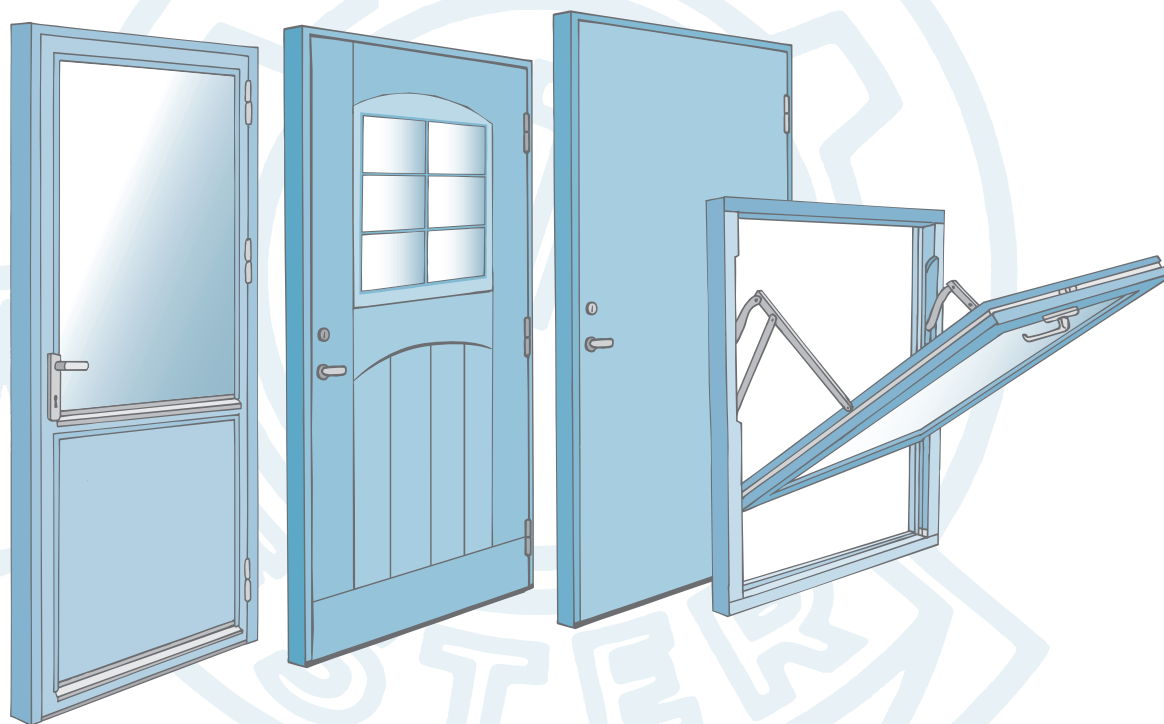

VINDUER & DØRER
til lavere priser