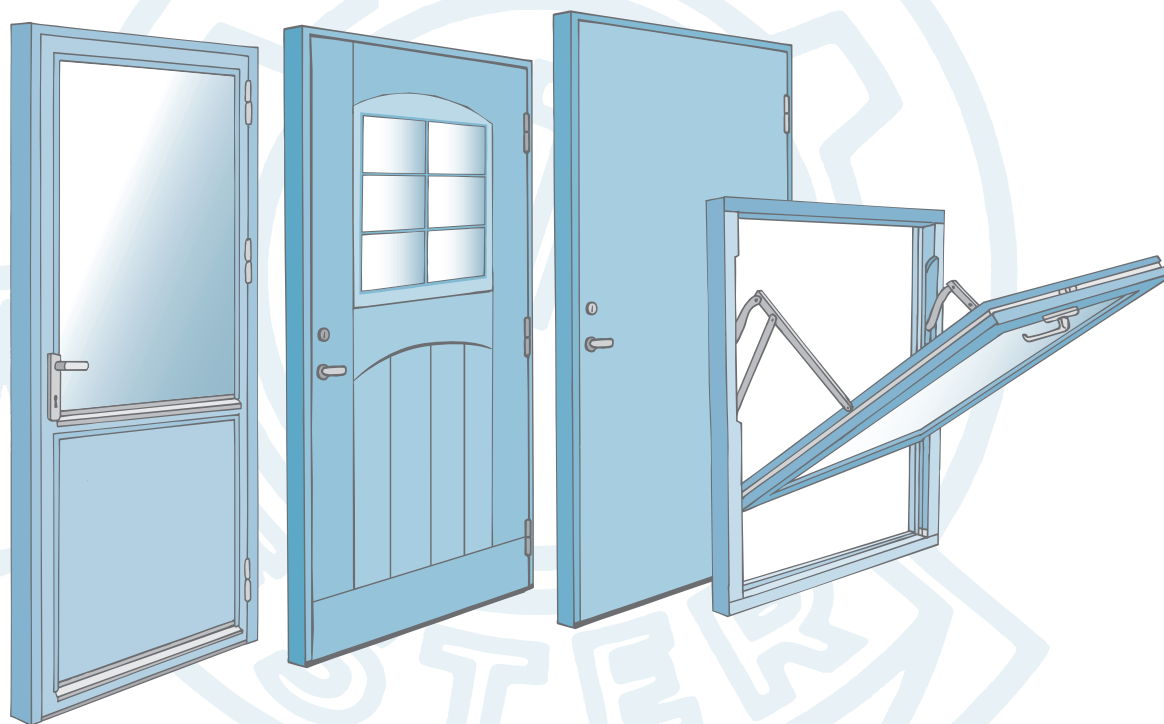

PRISLISTE 2018

SKALLEVOLD

FABRIKKUTSA LG

VINDUER & DØRER
til lavere priser

SKALLEVOLD.no
VINDUER & DØRER

Lagerførte vinduer med spalteventil

TOPPSVING	GLASS	FARGE	MÅL	EKS. MVA	INKL. MVA	
	2-lags	Hvit	490 x 490	2 085,-	2 607,-	
	Energiglass	U=1.1	490 x 990	2 449,-	3 061,-	
			490 x 1090	2 490,-	3 112,-	
				490 x 1190	2 541,-	3 176,-
				590 x 590	2 169,-	2 712,-
				590 x 990	2 518,-	3 148,-
				590 x 1090	2 594,-	3 242,-
				590 x 1190	2 670,-	3 338,-
				790 x 790	2 533,-	3 166,-
				890 x 890	2 749,-	3 437,-
				990 x 490	2 449,-	3 061,-
				990 x 590	2 518,-	3 148,-
				990 x 890	3 045,-	3 806,-
				990 x 990	2 975,-	3 718,-
				990 x 1090	3 084,-	3 855,-
				990 x 1190	3 194,-	3 993,-
				1090 x 490	2 490,-	3 112,-
				1090 x 590	2 594,-	3 242,-
				1090 x 990	3 084,-	3 855,-
				1090 x 1090	3 201,-	4 002,-
				1090 x 1190	3 320,-	4 151,-
				1090 x 1290	3 537,-	4 422,-
				1190 x 490	2 541,-	3 176,-
				1190 x 590	2 670,-	3 338,-
				1190 x 1190	3 449,-	4 311,-
				1190 x 1290	3 674,-	4 593,-
				1290 x 1190	3 674,-	4 593,-
				1290 x 1290	3 814,-	4 767,-
				1390 x 1190	3 709,-	4 636,-
				1390 x 1290	3 950,-	4 938,-
			1490 x 1190	3 837,-	4 796,-	
			1490 x 1290	4 089,-	5 111,-	